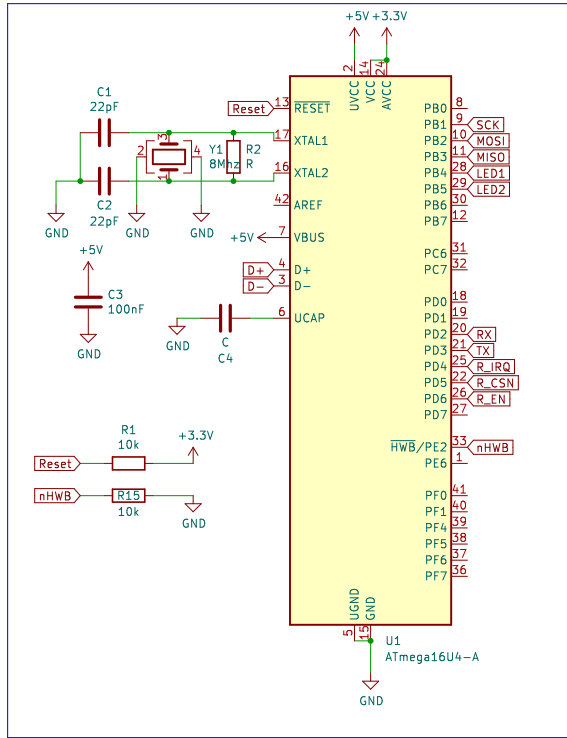

Microcontrôleur

AVR ISP

LED

Radio

Chargeur LiPo

USB

Alimentation

Série