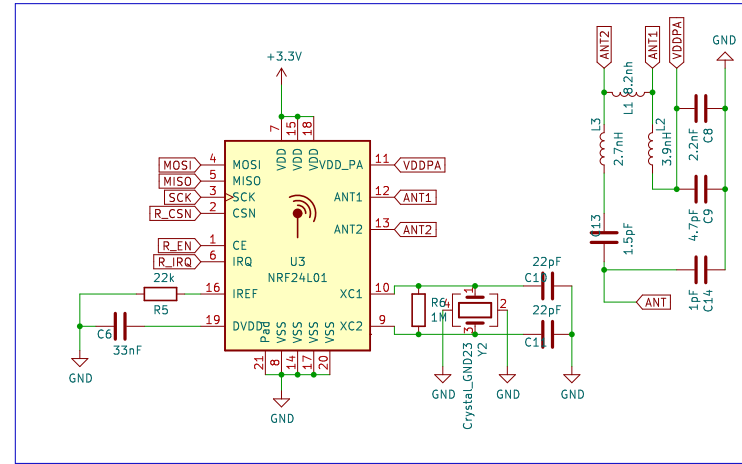

Microcontrôleur

AVR ISP

LED

Radio

Chargeur LiPo

USB

Alimentation

Série